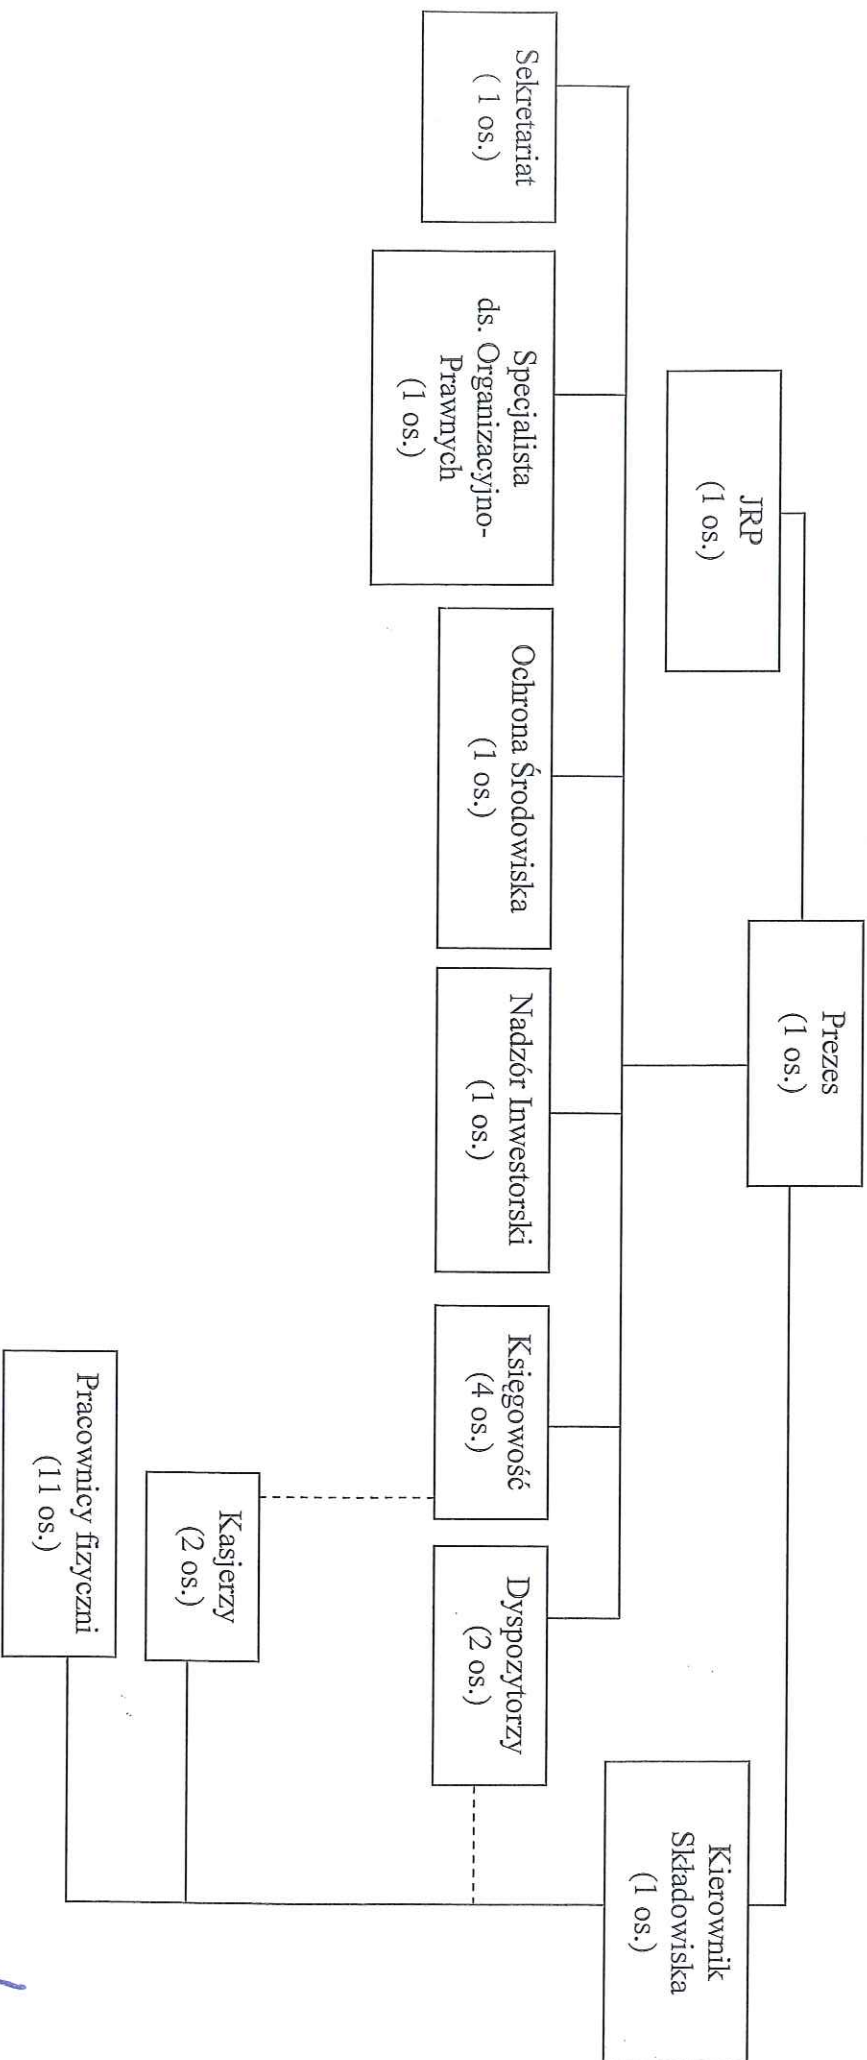

## SCHEMAT ORGANIZACYJNY PRZEDSIĘBIORSTWA SKŁADOWANIA I UTYLIZACJI ODPADÓW SP. Z O.O.

**PREZES ZARZĄDU**

*Edward Mazur*